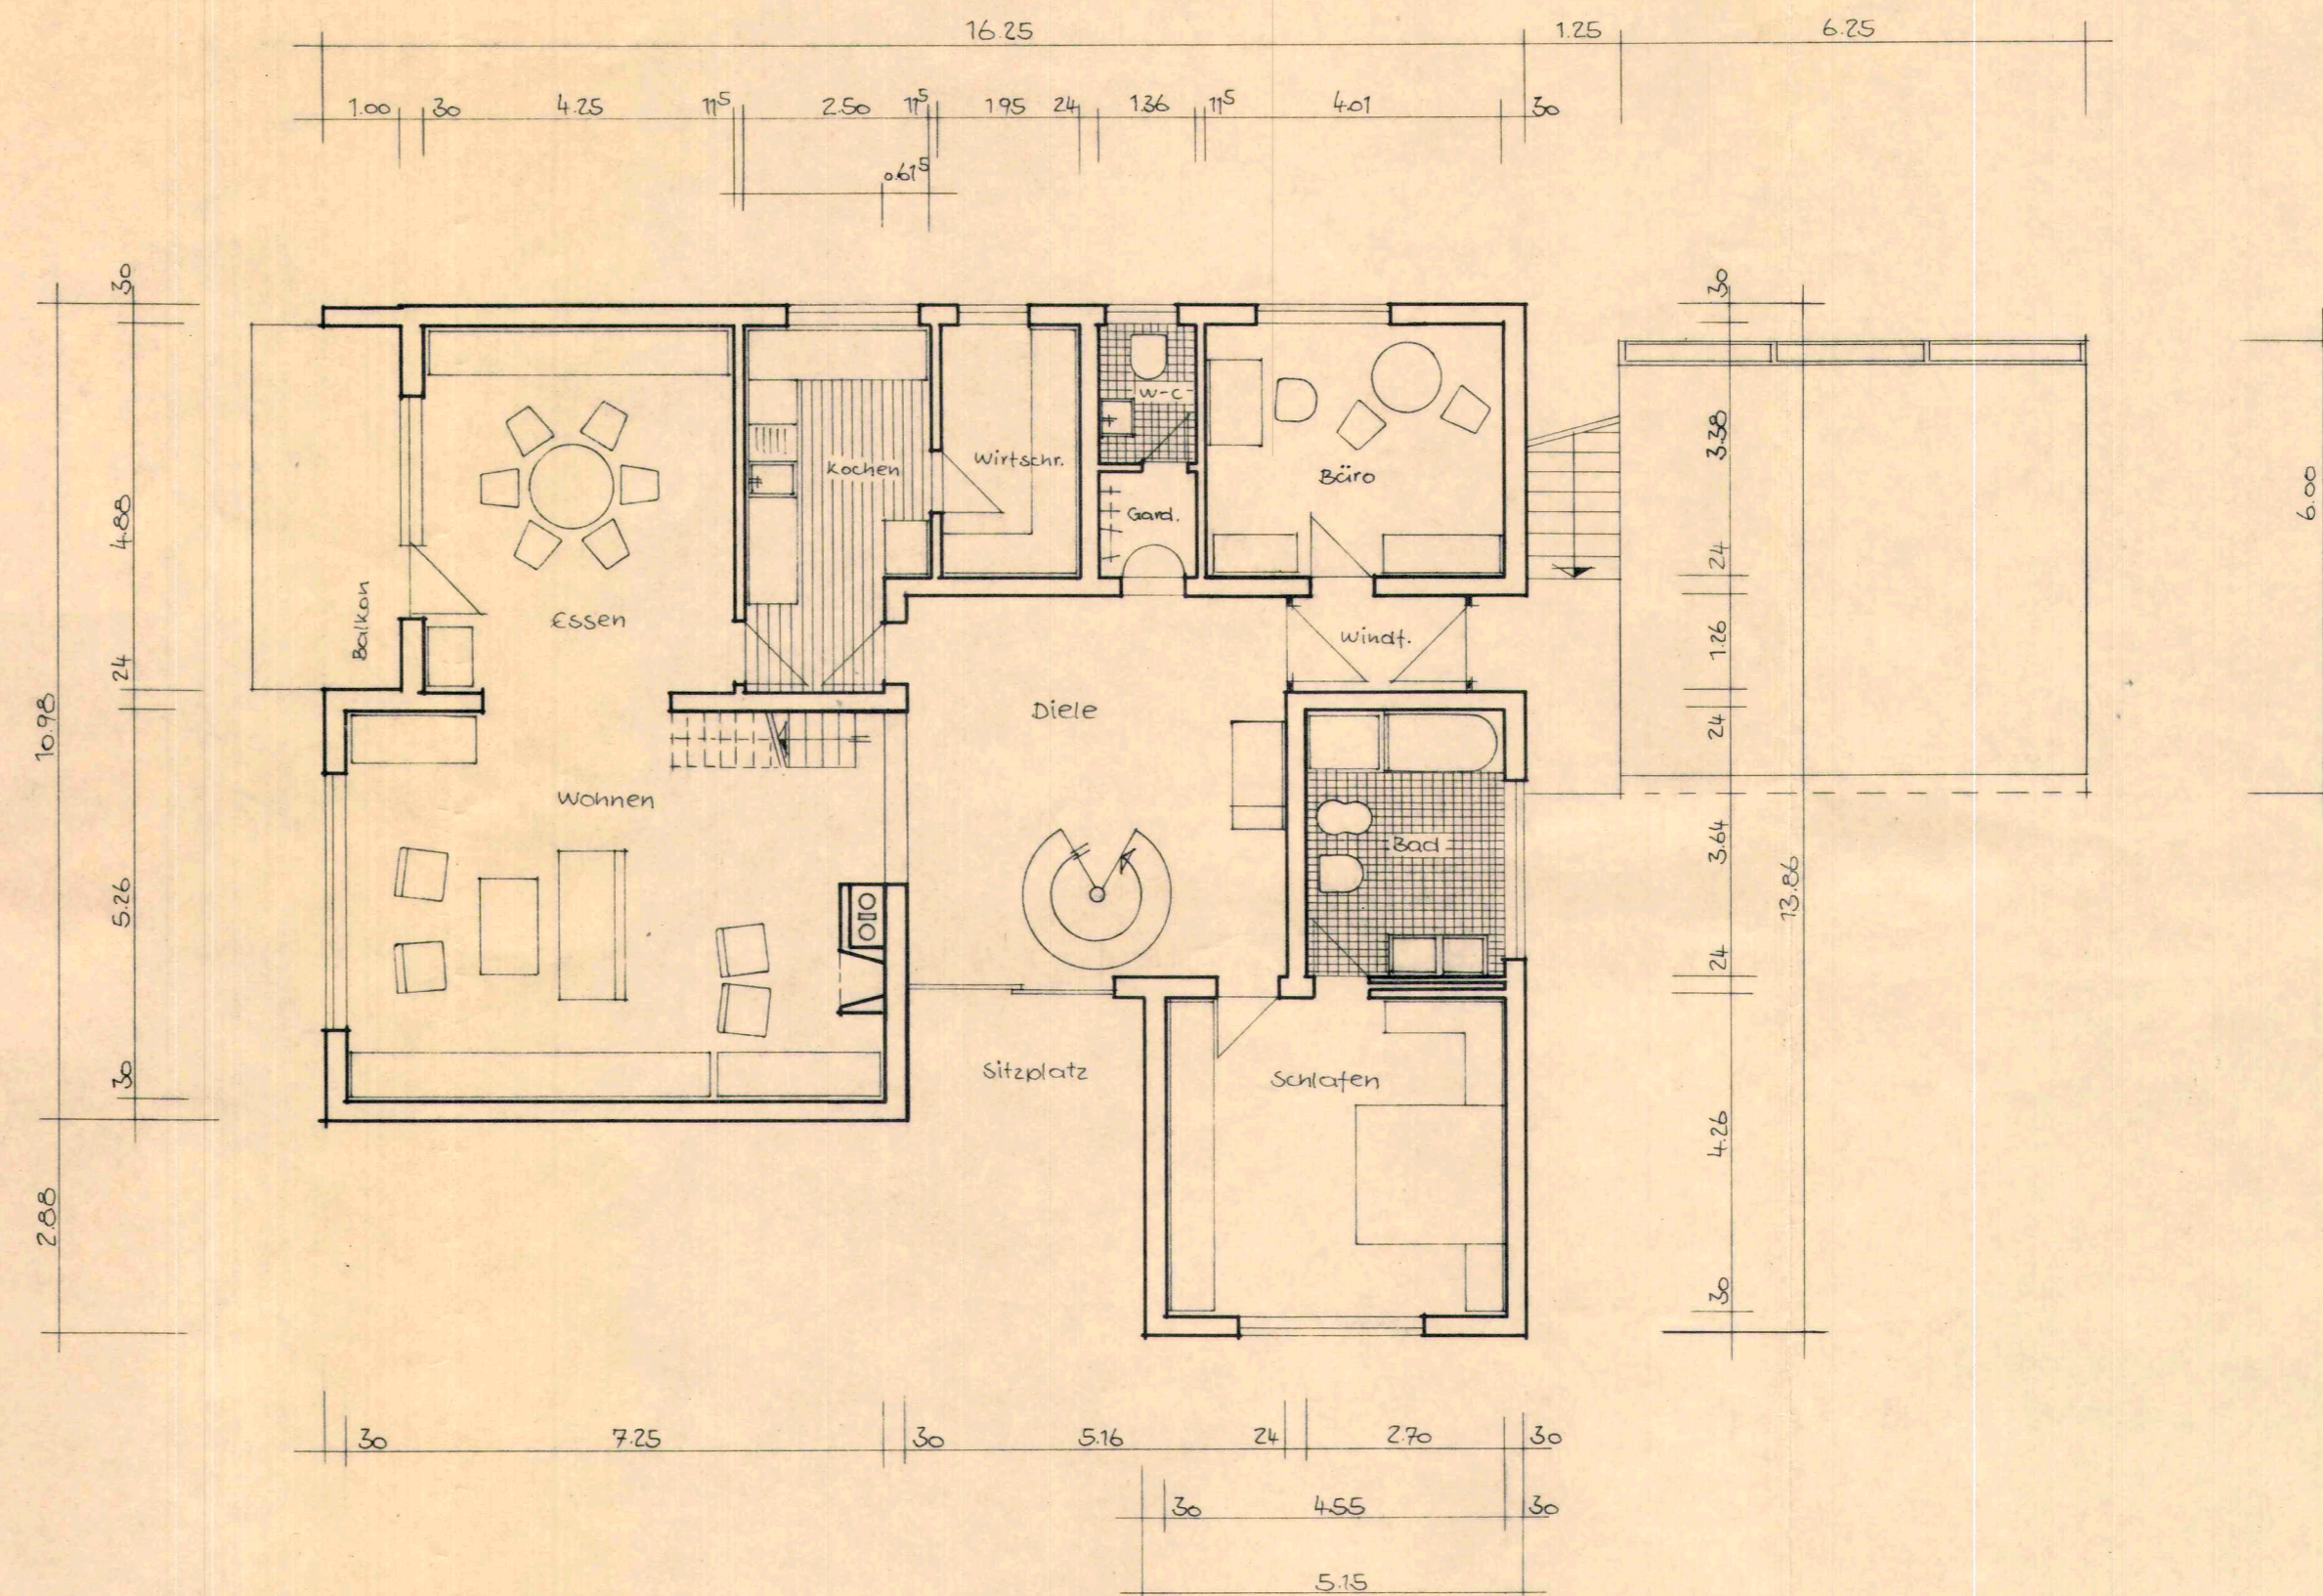

UNTERGESCHOSS

ERDGESCHOSS

WOHNHAUS-NEUBAU IN WITTAU

BAUHERR:

EHEL. ELFRIEDE U. MAURICE KLEIN
FREIBURG, MATH.-GRÜNEWALDSTR. 27

M.: 1:100

MERZHAUSEN NOVEMBER 1974

DER BAUHERR: DER ARCHITEKT: